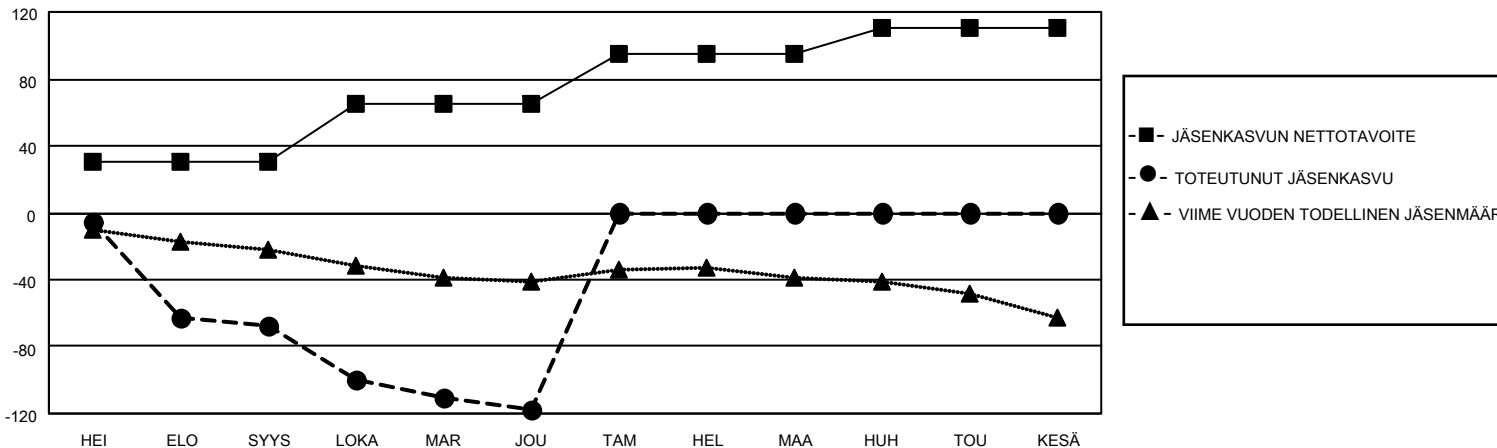

MONTHLY MEMBERSHIP PROGRESS REPORT

SIJAINTI FINLAND

District 107 K

Results as of: 12/31/2020

Klubit				jäsentä			
TULOKSET 2020-2021				TULOKSET 2020-2021			
NELJÄNNES	UUDEN KLUBIN TAVOITE	UUDET KLUBIT	LOPETETUT KLUBIT	NELJÄNNES	JÄSENKASVUN NETTOTAVOITE	TOTEUTUNUT JÄSENKASVU	POISTETUT JÄSENET (mukaan lukien siirrot)
HEI/ELO/SYYS	0	0	2	HEI/ELO/SYYS	30	11	72
LOKA/MAR/JOU	0	0	2	LOKA/MAR/JOU	35	10	59
TAM/HEL/MAA	0	0	0	TAM/HEL/MAA	30	0	0
HUH/TOU/KESÄ	0	0	0	HUH/TOU/KESÄ	15	0	0

TAVOITTEET JA UUDET KLUBIT, KUMULATIIVINEN

TAVOITTEET JA JÄSENET, KUMULATIIVINEN

LAKKAUTETUT KLUBIT: 4

12 CLUBS OF 51 LISÄNNYT YHDEN TAI USEAMMAN UUTTA JÄSENTÄ

SUKUPUOLIJAKAUMA

MIES 900 (80.14%)
NAINEN 223 (19.86%)