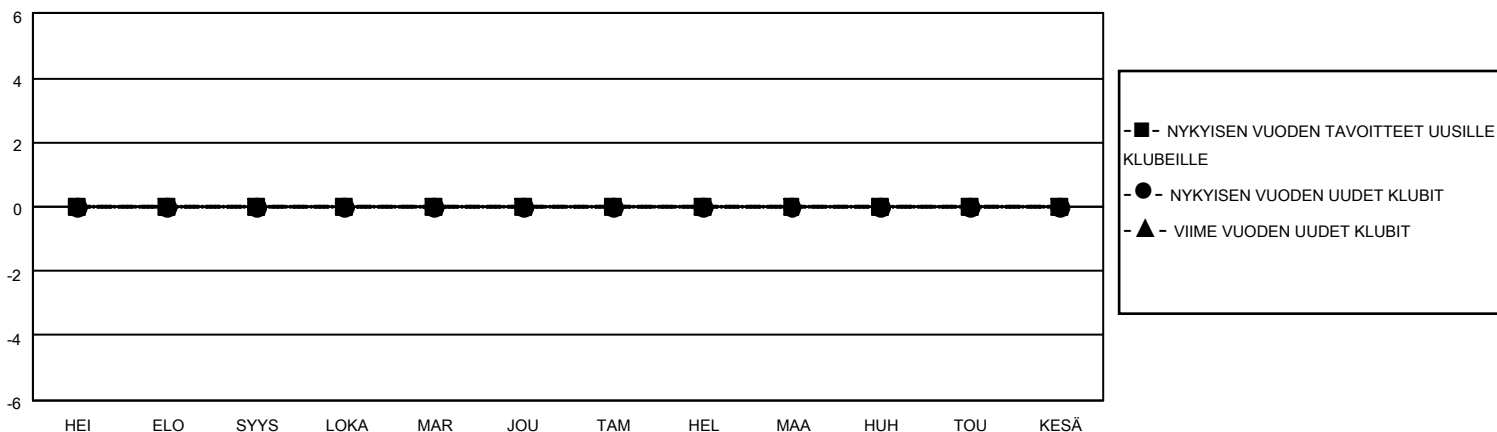

MONTHLY MEMBERSHIP PROGRESS REPORT

SIJAINTI FINLAND

District 107 K

Results as of: 12/31/2020

Klubit				jäsentä			
TULOKSET 2020-2021				TULOKSET 2020-2021			
NELJÄNNES	UUDEN KLUBIN TAVOITE	UUDET KLUBIT	LOPETETUT KLUBIT	NELJÄNNES	JÄSENKASVUN NETTOTAVOITE	TOTEUTUNUT JÄSENKASVU	POISTETUT JÄSENET (mukaan lukien siirrot)
HEI/ELO/SYYS	0	0	2	HEI/ELO/SYYS	30	11	72
LOKA/MAR/JOU	0	0	2	LOKA/MAR/JOU	35	10	59
TAM/HEL/MAA	0	0	0	TAM/HEL/MAA	30	0	0
HUH/TOU/KESÄ	0	0	0	HUH/TOU/KESÄ	15	0	0

TAVOITTEET JA UUDET KLUBIT, KUMULATIIVINEN

TAVOITTEET JA JÄSENET, KUMULATIIVINEN

LAKKAUTETUT KLUBIT: 4

12 CLUBS OF 51 LISÄNNYT YHDEN TAI USEAMMAN UUTTA JÄSENTÄ

SUKUPUOLIJAKAUMA

MIES 900 (80.14%)
NAINEN 223 (19.86%)